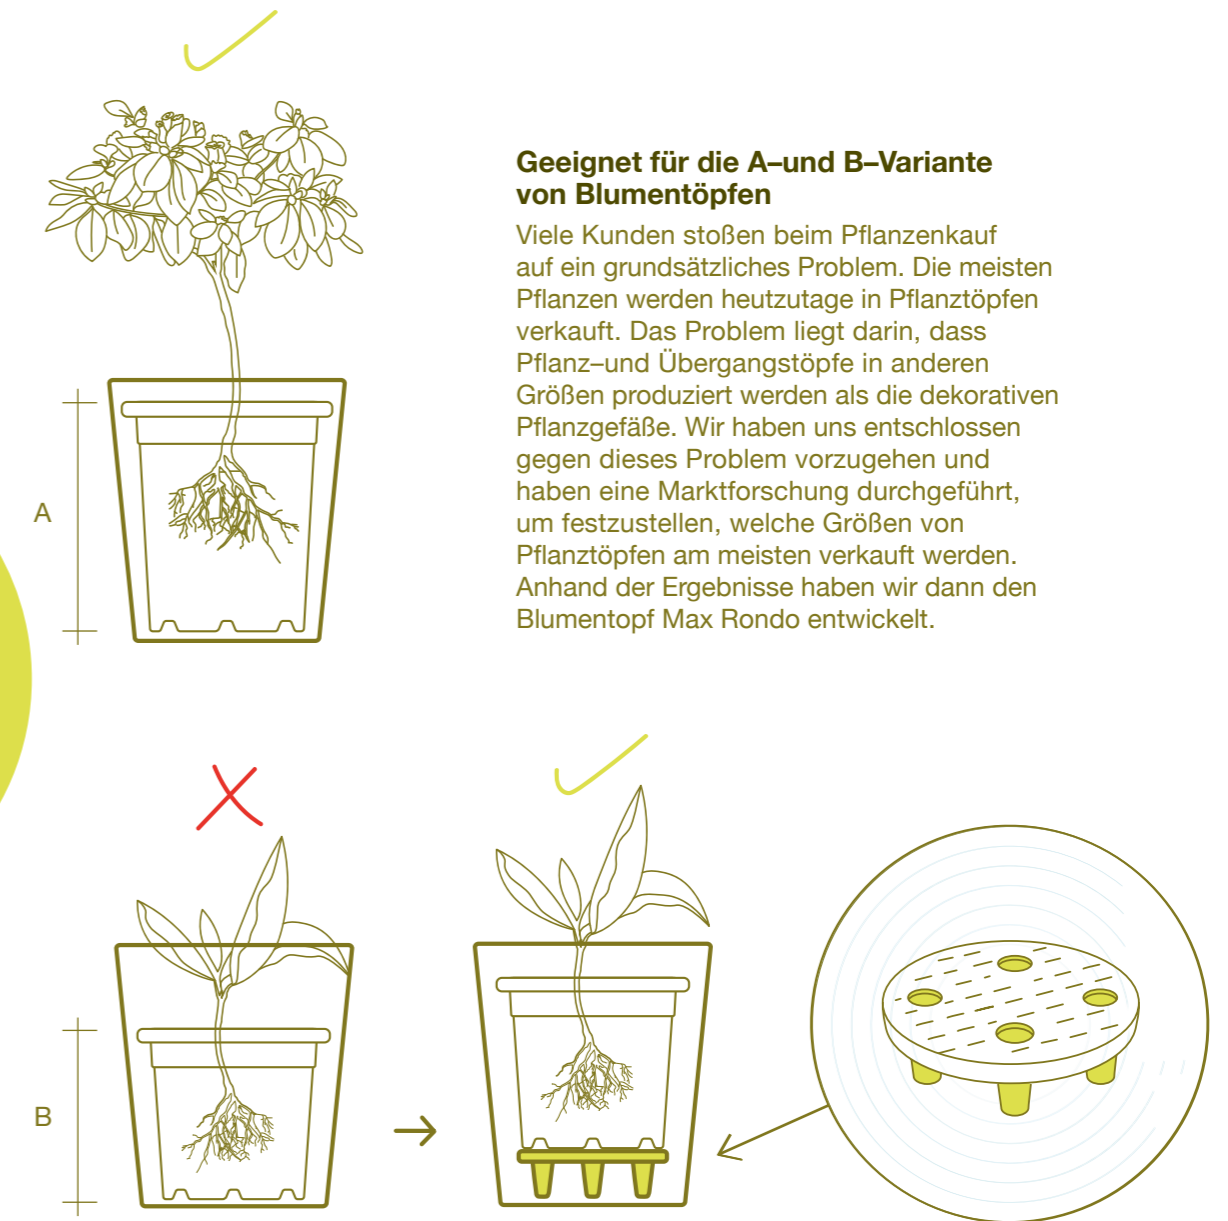

Twist Liner

*Cobble

Bewässerungsdocht

Der Bewässerungsdocht sorgt für ein langes Leben Ihrer Kräuter. Die gelegentliche Wasserabgabe wird durch eine kontinuierliche Bewässerung ersetzt, was die Pflanze ihren natürlichen Bedingungen näherbringt.

Separator

*Cubico Stone / Quadrato matt
/ Rondo Stone / Flora Aqua / Delto Stone

Wasserstandsanzeige

Zur Überwachung des aktuellen Wasserstands zwischen der oberen und unteren roten Linie auf der transparenten Abdeckung, die den empfohlenen minimalen und maximalen Wasserstand anzeigt. Der einzige Zweck der beiden Abstandsringe besteht darin, sicherzustellen, dass sich die Anzeige ständig in vertikaler Lage befindet. Doch keine Sorge, diese Komponente wird komplett zusammengebaut geliefert!

Hydro power

*Supreme

Variable

*Rondo

FLOWER LOVER

NEUE PRODUKTE

FLOWER LOVER

FLORA AQUA

Der elegante Pflanztopf FLORA AQUA ist eine Neuheit, die für den Innenbereich entwickelt wurde. Ihre klaren Linien und die matte Oberfläche in den zeitlosen Farben Anthrazit, Weiß und Steingrau machen sie zu einem stilvollen Accessoire für jedes moderne Zuhause. Die Größen von FLORA AQUA basieren auf einer detaillierten Analyse der beliebtesten Containergrößen und sind in vier Varianten erhältlich 14 cm, 22 cm, 25 cm und 30 cm. Zum Set gehört ein durchdachtes Selbstbewässerungssystem. Es besteht aus einem Gitter, das die Erde vom Wasserreservoir trennt, einem Einfüllrohr mit Kappe und einem praktischen Indikatorstab, der den Wasserstand klar anzeigt.