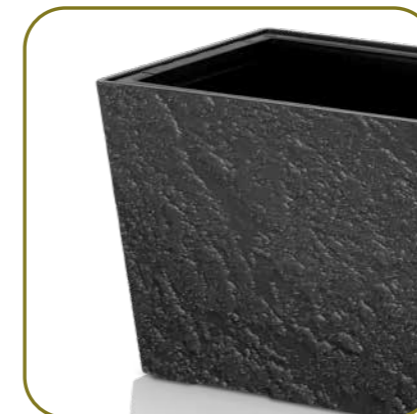

Systeme

Hydro power

Blumentöpfen mit Container mit Selbstbewässerungssystem

Eigenschaften

angepasster Boden für die Befestigung der Halterungen

bequemes Nachfüllen von Wasser

Steinoberfläche

herausnehmbare Pflanzeinsätze für bequemes Umpflanzen