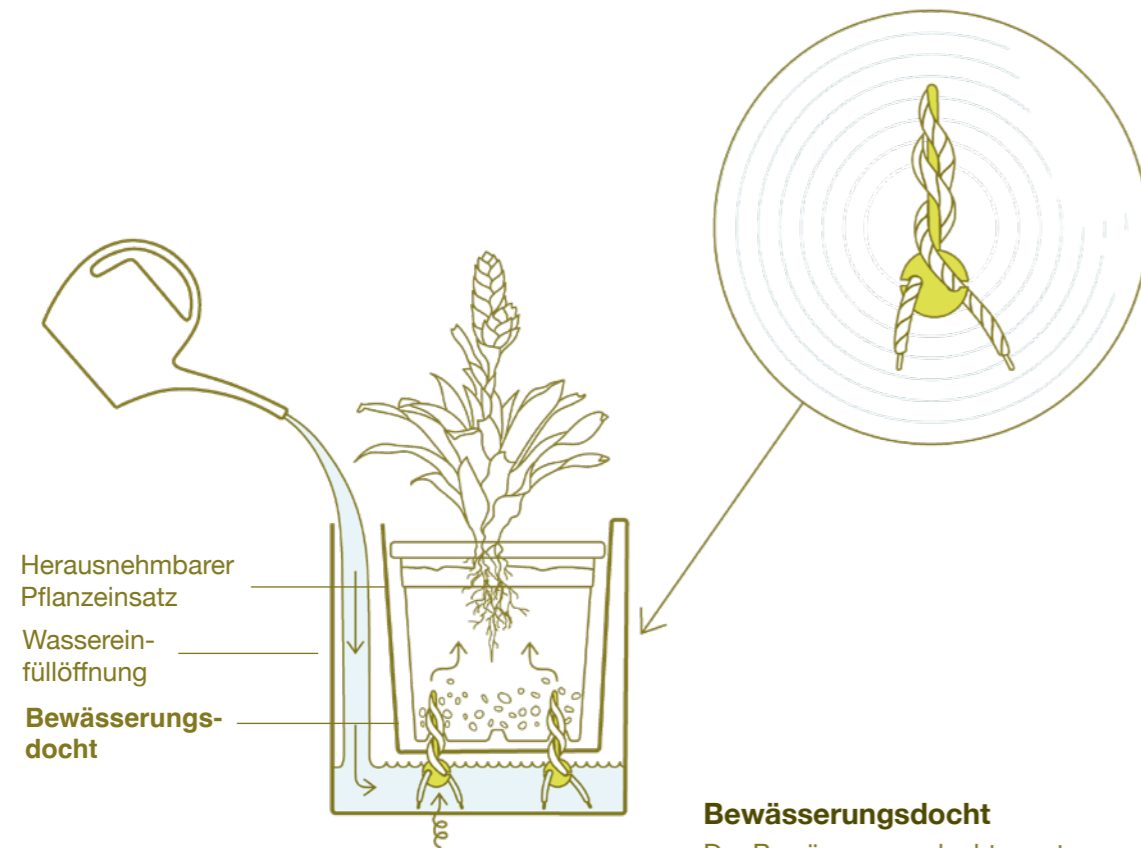

FLOWER LOVER

BEWÄSSERUNG SYSTEM

Unser breites Angebot an Blumentöpfen bietet Lösungen für Ihre Pflanzen im Innen- und Außenbereich. Mit jedem der Produkte erreichen Sie die beste Pflanzenpflege dank des einzigartigen und präzisen Bewässerungssystems. Dazu kommt das tolle Design unserer Produkte, das jeder Wohnung und jedem Garten einen besonderen Akzent verleiht.

Twist Liner

*Cobble

Bewässerungsdocht

Der Bewässerungsdocht sorgt für ein langes Leben Ihrer Kräuter. Die gelegentliche Wasserabgabe wird durch eine kontinuierliche Bewässerung ersetzt, was die Pflanze ihren natürlichen Bedingungen näherbringt.

Separator

*Cubico Stone / Quadrato matt
/ Rondo Stone / Flora Aqua / Delto Stone

Wasserstandsanzeige

Zur Überwachung des aktuellen Wasserstands zwischen der oberen und unteren roten Linie auf der transparenten Abdeckung, die den empfohlenen minimalen und maximalen Wasserstand anzeigt. Der einzige Zweck der beiden Abstandsringe besteht darin, sicherzustellen, dass sich die Anzeige ständig in vertikaler Lage befindet. Doch keine Sorge, diese Komponente wird komplett zusammengebaut geliefert!