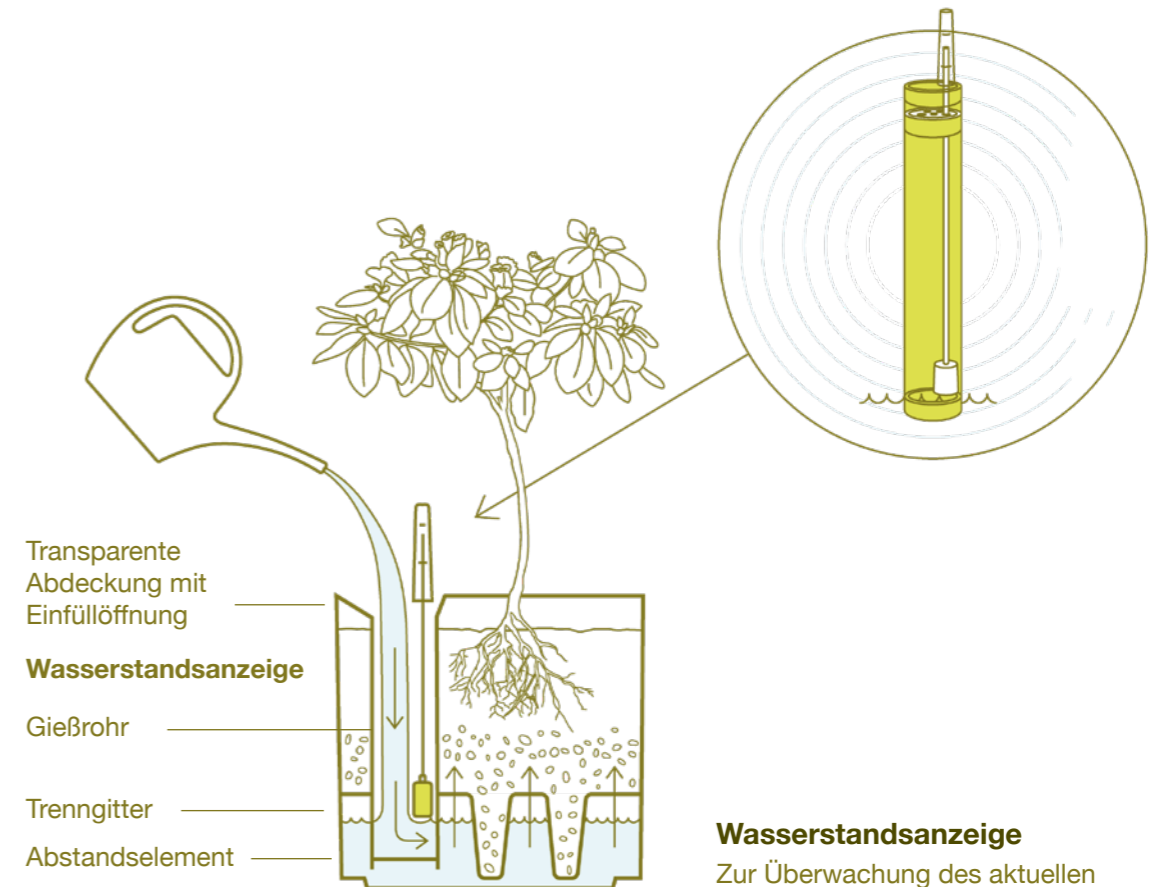

FLOWER LOVER

BEWÄSSERUNG SYSTEM

Unser breites Angebot an Blumentöpfen bietet Lösungen für Ihre Pflanzen im Innen- und Außenbereich. Mit jedem der Produkte erreichen Sie die beste Pflanzenpflege dank des einzigartigen und präzisen Bewässerungssystems. Dazu kommt das tolle Design unserer Produkte, das jeder Wohnung und jedem Garten einen besonderen Akzent verleiht.

Twist Liner

*Cobble

Bewässerungsdocht

Der Bewässerungsdocht sorgt für ein langes Leben Ihrer Kräuter. Die gelegentliche Wasserabgabe wird durch eine kontinuierliche Bewässerung ersetzt, was die Pflanze ihren natürlichen Bedingungen näherbringt.

Separator

*Cubico Stone / Quadrato matt
/ Rondo Stone / Flora Aqua / Delto Stone

Wasserstandsanzeige

Zur Überwachung des aktuellen Wasserstands zwischen der oberen und unteren roten Linie auf der transparenten Abdeckung, die den empfohlenen minimalen und maximalen Wasserstand anzeigt. Der einzige Zweck der beiden Abstandsringe besteht darin, sicherzustellen, dass sich die Anzeige ständig in vertikaler Lage befindet. Doch keine Sorge, diese Komponente wird komplett zusammengebaut geliefert!

Der elegante Pflanztopf FLORA AQUA ist eine Neuheit, die für den Innenbereich entwickelt wurde. Ihre klaren Linien und die matte Oberfläche in den zeitlosen Farben Anthrazit, Weiß und Steingrau machen sie zu einem stilvollen Accessoire für jedes moderne Zuhause. Die Größen von FLORA AQUA basieren auf einer detaillierten Analyse der beliebtesten Containergrößen und sind in vier Varianten erhältlich 14 cm, 22 cm, 25 cm und 30 cm. Zum Set gehört ein durchdachtes Selbstbewässerungssystem. Es besteht aus einem Gitter, das die Erde vom Wasserreservoir trennt, einem Einfüllrohr mit Kappe und einem praktischen Indikatorstab, der den Wasserstand klar anzeigt.