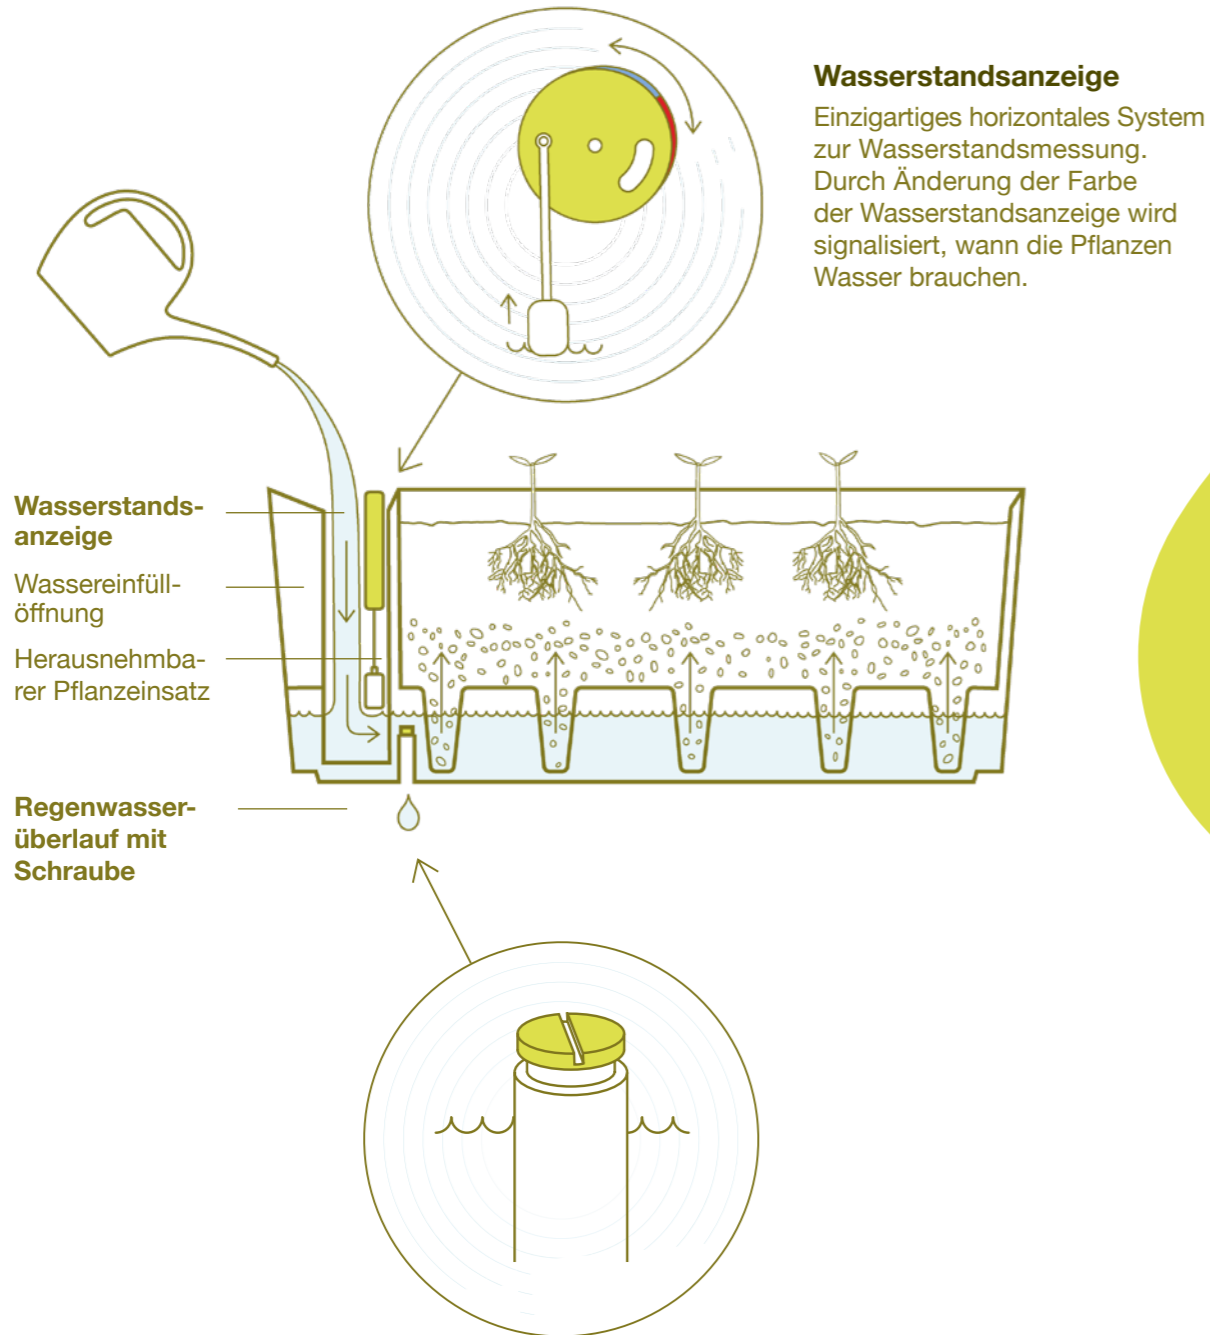

Twist Liner

*Cobble

Bewässerungsdocht

Der Bewässerungsdocht sorgt für ein langes Leben Ihrer Kräuter. Die gelegentliche Wasserabgabe wird durch eine kontinuierliche Bewässerung ersetzt, was die Pflanze ihren natürlichen Bedingungen näherbringt.

Separator

*Cubico Stone / Quadrato matt
/ Rondo Stone / Flora Aqua / Delto Stone

Wasserstandsanzeige

Zur Überwachung des aktuellen Wasserstands zwischen der oberen und unteren roten Linie auf der transparenten Abdeckung, die den empfohlenen minimalen und maximalen Wasserstand anzeigt. Der einzige Zweck der beiden Abstandsringe besteht darin, sicherzustellen, dass sich die Anzeige ständig in vertikaler Lage befindet. Doch keine Sorge, diese Komponente wird komplett zusammengebaut geliefert!

Hydro power

*Supreme

Variable

*Rondo

FLOWER LOVER

NEUE PRODUKTE

FLOWER LOVER

FLORA AQUA

Der elegante Pflanztopf FLORA AQUA ist eine Neuheit, die für den Innenbereich entwickelt wurde. Ihre klaren Linien und die matte Oberfläche in den zeitlosen Farben Anthrazit, Weiß und Steingrau machen sie zu einem stilvollen Accessoire für jedes moderne Zuhause. Die Größen von FLORA AQUA basieren auf einer detaillierten Analyse der beliebtesten Containergrößen und sind in vier Varianten erhältlich 14 cm, 22 cm, 25 cm und 30 cm. Zum Set gehört ein durchdachtes Selbstbewässerungssystem. Es besteht aus einem Gitter, das die Erde vom Wasserreservoir trennt, einem Einfüllrohr mit Kappe und einem praktischen Indikatorstab, der den Wasserstand klar anzeigt.